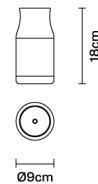

Turny

F59B0116

Emo Design

Descrizione

Lampada da tavolo portatile e ricaricabile in ABS beige sabbia.

Dimensioni

Alimentazione

USB supply 5V

LED
Alimentatore
Cavo USB
Batteria

Peso della lampada

Netto: 0.55 kg

Imballo

Peso lordo: 0 kg
Volume: 0 m³
N° colli:

Informazioni tecniche

IP54