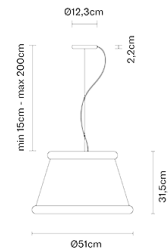

IVETTE

F53A0158

Pamio Design

Descrizione

Lampada a sospensione con diffusore in vetro soffiato grigio tortora incamiciato bianco lucido. Struttura in metallo verniciato bianco.

Alimentazione

220-240V

Attacco

Peso della lampada

Netto: 6 kg

Imballo

Peso lordo: 0 kg
Volume: 0 m³
N° colli:

Informazioni tecniche

IP20

Dimensioni

Materiali