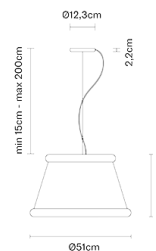

IVETTE

F53A0101

Pamio Design

Descrizione

Lampada a sospensione con diffusore in vetro soffiato bianco acidato, incamiciato topazio.
Struttura in metallo verniciato bianco.

Alimentazione

220-240V

Attacco

Peso della lampada

Netto: 6 kg

Imballo

Peso lordo: 0 kg
Volume: 0 m³
N° colli:

Informazioni tecniche

IP20

Dimensioni

Materiali