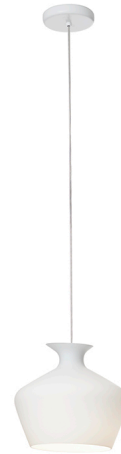

MALVASIA

F52A0501

Gregorio Facco

Descrizione

Lampada a sospensione con diffusore in vetro soffiato bianco satinato e montatura in legno di faggio.

Alimentazione

220-240V

Attacco

1xE27

Fonti luminose e alternative

cod. A10235C01

E27 1x12W
Max Watt. 1x80W

Accessori non inclusi

Lampadina

Peso della lampada

Netto: 2.3 kg

Imballo

Peso lordo: 0 kg
Volume: 0 m³
N° colli:

Informazioni tecniche

IP20

Dimensioni

Materiali

Vetro - Legno

Varianti colore diffusore

- Bianco
- Altri colori disponibili