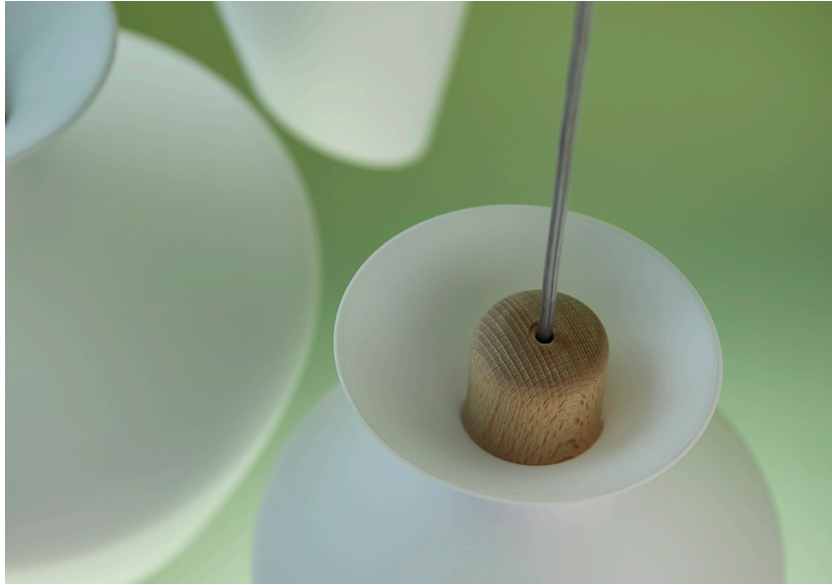

MALVASIA

F52A0501

Gregorio Facco

Descrizione

Lampada a sospensione con diffusore in vetro soffiato bianco satinato e montatura in legno di faggio.

Alimentazione

220-240V

Attacco

1xE27

Fonti luminose e alternative

cod. A10235C01

E27 1x12W
Max Watt. 1x80W

Accessori non inclusi

Lampadina

Peso della lampada

Netto: 2.3 kg

Imballo

Peso lordo: 0 kg
Volume: 0 m³
N° colli:

Informazioni tecniche

IP20

Dimensioni

Materiali

Vetro - Legno

Varianti colore diffusore

- Bianco
- Altri colori disponibili