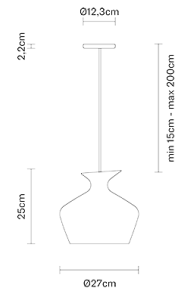

1xE27

Fonti luminose e alternative

cod. A10235C01

E27 1x12W
Max Watt. 1x80W

Accessori non inclusi

Lampadina

Peso della lampada

Netto: 2.3 kg

Imballo

Peso lordo: 0 kg
Volume: 0 m³
N° colli:

Informazioni tecniche

IP20

Dimensioni

Materiali

Vetro - Legno

Varianti colore diffusore