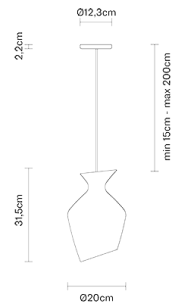

MALVASIA

F52A0301

Gregorio Facco

Descrizione

Lampada a sospensione con diffusore in vetro soffiato bianco satinato e montatura in legno di faggio.

Dimensioni

Alimentazione

220-240V

Attacco

1xE27

Materiali

Vetro - Legno

Fonti luminose e alternative

cod. A10235C01

E27 1x12W
Max Watt. 1x80W

Varianti colore diffusore

- Bianco
- Altri colori disponibili

Accessori non inclusi

Lampadina

Peso della lampada

Netto: 1.8 kg

Imballo

Peso lordo: 0 kg
Volume: 0 m³
N° colli:

Informazioni tecniche