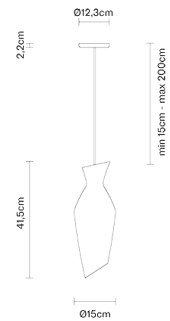

1xE27

Fonti luminose e alternative

cod. A10235C01

E27 1x12W
Max Watt. 1x80W

Accessori non inclusi

Lampadina

Peso della lampada

Netto: 1.5 kg

Imballo

Peso lordo: 0 kg
Volume: 0 m³
N° colli:

Informazioni tecniche

IP20

Dimensioni

Materiali

Vetro - Legno

Varianti colore diffusore