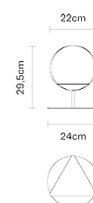

FRUITFULL

F51B0258

Giovanni Barbato

Dimensioni

Descrizione

Lampada da tavolo con diffusore in vetro soffiato fumè incamiciato bianco acidato e struttura in Plexiglass® verniciata bianca.

Alimentazione

220-240V

Accessori inclusi

LED

Altre tipologie

Sospensione

Peso della lampada

Netto: 2.7 kg

Imballo

Peso lordo: 0 kg
Volume: 0 m³
N° colli: