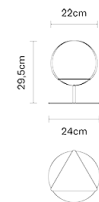

FRUITFULL

F51B0158

Giovanni Barbato

Dimensioni

Descrizione

Lampada da tavolo con diffusore in vetro soffiato fumè incamiciato bianco acidato e struttura in Plexiglass® verniciata bianca.

Alimentazione

220-240V

Accessori inclusi

LED

Altre tipologie

Sospensione

Peso della lampada

Netto: 2.7 kg

Imballo

Peso lordo: 0 kg
Volume: 0 m³
N° colli: