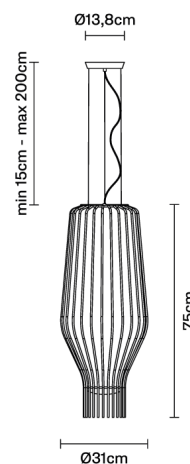

SAYA

F47A2501

Gio Minelli & Marco Fossati

Descrizione

Lampada a sospensione con diffusore in vetro soffiato bianco e struttura metallica oro.

Dimensioni

Alimentazione

220-240V

Attacco

1xE27

Materiali

Vetro - Metallo

Fonti luminose e alternative

cod. A10231C01

E27 1x22W - LED
Max Watt. 150W

Varianti colore diffusore

Peso della lampada

Netto: 0 kg

Imballo

Peso lordo: 0 kg
Volume: 0 m³
N° colli: 2

Informazioni tecniche

IP20