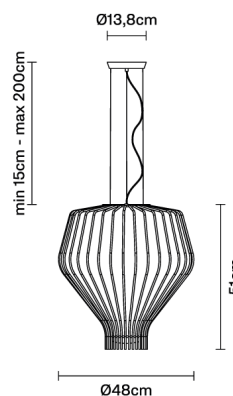

SAYA

F47A2301

Gio Minelli & Marco Fossati

Descrizione

Lampada a sospensione con diffusore in vetro soffiato bianco e struttura metallica oro.

Dimensioni

Alimentazione

220-240V

Attacco

1xE27

Materiali

Vetro - Metallo

Fonti luminose e alternative

cod. A10231C01

E27 1x22W - LED
Max Watt. 150W

Varianti colore diffusore

Peso della lampada

Netto: 0 kg

Imballo

Peso lordo: 0 kg
Volume: 0 m³
N° colli: 2

Informazioni tecniche

IP20