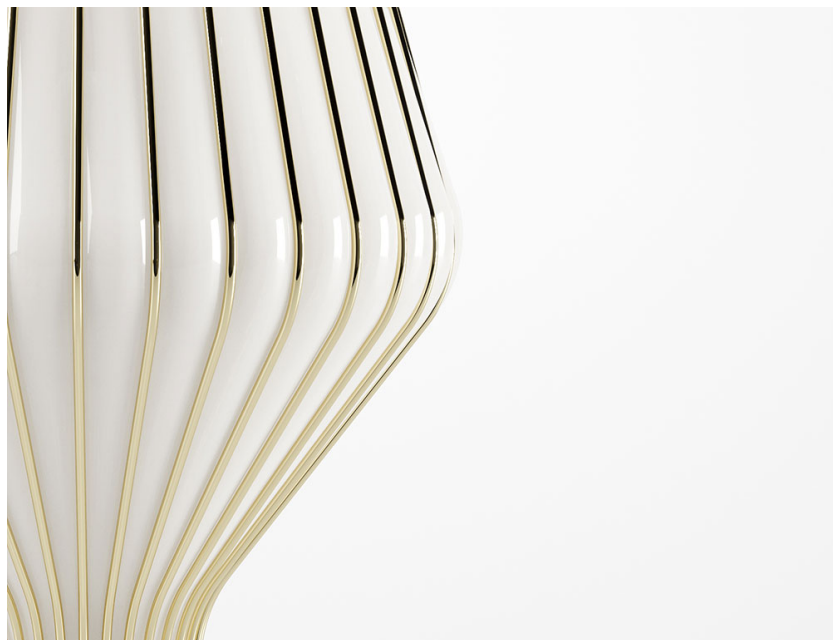

SAYA

F47A2301

Gio Minelli & Marco Fossati

Descrizione

Lampada a sospensione con diffusore in vetro soffiato bianco e struttura metallica oro.

Dimensioni

Alimentazione

220-240V

Attacco

1xE27

Materiali

Vetro - Metallo

Fonti luminose e alternative

cod. A10231C01

E27 1x22W - LED
Max Watt. 150W

Varianti colore diffusore

- Bianco
- Altri colori disponibili

Varianti colore montatura

- Oro
- Altri colori disponibili

Accessori non inclusi

Lampadina

Altre tipologie

Sospensione

Sospensione