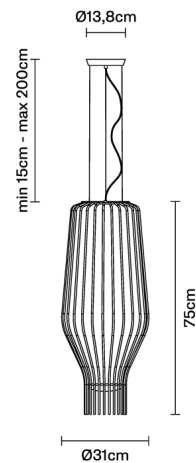

SAYA

F47A1801

Gio Minelli & Marco Fossati

Descrizione

Lampada a sospensione con diffusore in vetro soffiato bianco e struttura metallica ruggine.

Dimensioni

Alimentazione

220-240V

Attacco

1xE27

Materiali

Vetro - Metallo

Fonti luminose e alternative

cod. A10231C01

E27 1x22W - LED
Max Watt. 150W

Varianti colore diffusore

Peso della lampada

Netto: 0 kg

Imballo

Peso lordo: 0 kg
Volume: 0 m³
N° colli: 2

Informazioni tecniche

IP54