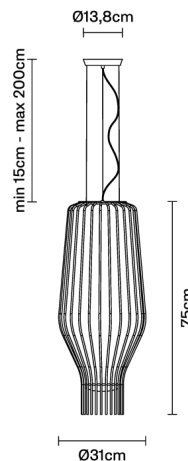

SAYA

F47A1701

Gio Minelli & Marco Fossati

Descrizione

Lampada a sospensione con diffusore in vetro soffiato bianco e struttura metallica ruggine.

Dimensioni

Alimentazione

220-240V

Attacco

1xE27

Materiali

Vetro - Metallo

Fonti luminose e alternative

cod. A10231C01

E27 1x22W - LED
Max Watt. 150W

Varianti colore diffusore

Peso della lampada

Netto: 0 kg

Imballo

Peso lordo: 0 kg
Volume: 0 m³
N° colli: 2

Informazioni tecniche

IP20