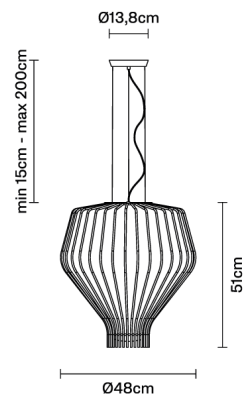

## Descrizione

Lampada a sospensione con diffusore in vetro soffiato bianco e struttura metallica cromo.

## Dimensioni