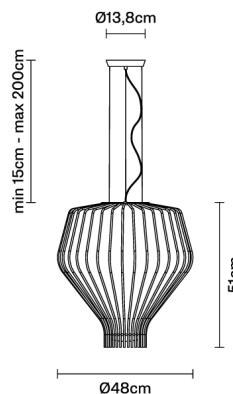

SAYA

F47A1401

Gio Minelli & Marco Fossati

Descrizione

Lampada a sospensione con diffusore in vetro soffiato bianco e struttura metallica ruggine.

Dimensioni

Alimentazione

220-240V

Attacco

1xE27

Materiali

Vetro - Metallo

Fonti luminose e alternative

cod. A10231C01

E27 1x22W - LED
Max Watt. 150W

Varianti colore diffusore

Peso della lampada

Netto: 0 kg

Imballo

Peso lordo: 0 kg
Volume: 0 m³
N° colli: 2

Informazioni tecniche

IP54