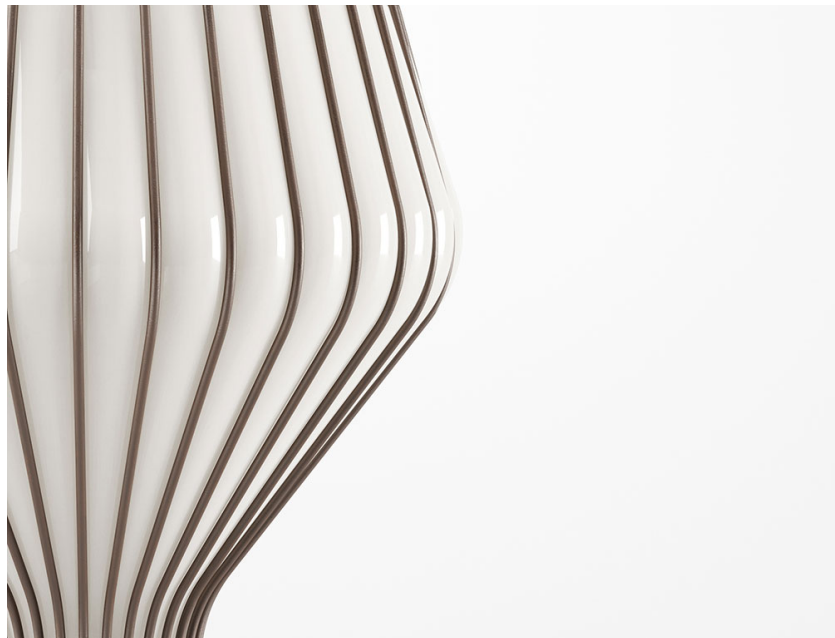

SAYA

F47A1401

Gio Minelli & Marco Fossati

Descrizione

Lampada a sospensione con diffusore in vetro soffiato bianco e struttura metallica ruggine.

Dimensioni

Alimentazione

220-240V

Attacco

1xE27

Materiali

Vetro - Metallo

Fonti luminose e alternative

cod. A10231C01

E27 1x22W - LED
Max Watt. 150W

Varianti colore diffusore

- Bianco
- Altri colori disponibili

Varianti colore montatura

- Brunito satinato
- Altri colori disponibili

Accessori non inclusi

Lampadina

Altre tipologie

Sospensione

Sospensione