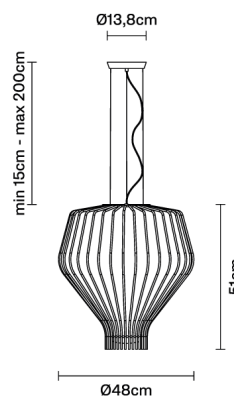

## Descrizione

Lampada a sospensione con diffusore in vetro soffiato bianco e struttura metallica ruggine.

## Dimensioni