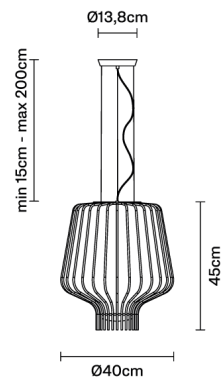

## Descrizione

Lampada a sospensione con diffusore in vetro soffiato bianco e struttura metallica cromo.

## Dimensioni