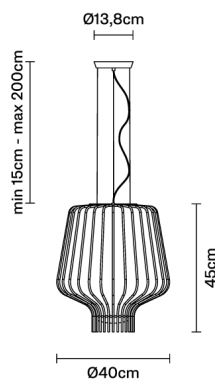

SAYA

F47A1001

Gio Minelli & Marco Fossati

Descrizione

Lampada a sospensione con diffusore in vetro soffiato bianco e struttura metallica ruggine.

Dimensioni

Alimentazione

220-240V

Attacco

1xE27

Materiali

Vetro - Metallo

Fonti luminose e alternative

cod. A10231C01

E27 1x22W - LED
Max Watt. 150W

Varianti colore diffusore

Peso della lampada

Netto: 0 kg

Imballo

Peso lordo: 0 kg
Volume: 0 m³
N° colli: 2

Informazioni tecniche

IP54