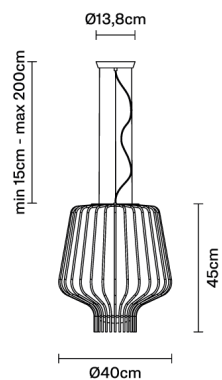

SAYA

F47A0901

Gio Minelli & Marco Fossati

Descrizione

Lampada a sospensione con diffusore in vetro soffiato bianco e struttura metallica ruggine.

Dimensioni

Alimentazione

220-240V

Attacco

1xE27

Materiali

Vetro - Metallo

Fonti luminose e alternative

cod. A10231C01

E27 1x22W - LED
Max Watt. 150W

Varianti colore diffusore

Peso della lampada

Netto: 0 kg

Imballo

Peso lordo: 0 kg
Volume: 0 m³
N° colli: 2

Informazioni tecniche

IP20