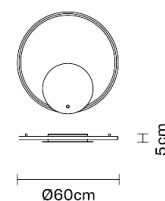

OLYMPIC

F45G7176

Lorenzo Truant

Descrizione

Lampada da parete e soffitto con struttura in alluminio anodizzato bronzo e diffusore in materiale plastico.

Alimentazione

220-240V

Fonti luminose e alternative

LED 1x36W-
3000K
Cri 90+

Accessori inclusi

LED
Alimentatore elettronico dimmerabile
Kit emergenza 1h

Peso della lampada

Netto: 2 kg

Imballo

Peso lordo: 0 kg
Volume: 0 m³
N° colli: 1

Informazioni tecniche

IP40

Dimensioni

Materiali

Alluminio - Plastica

Varianti colore diffusore

Bianco

Varianti colore montatura

Bronzo