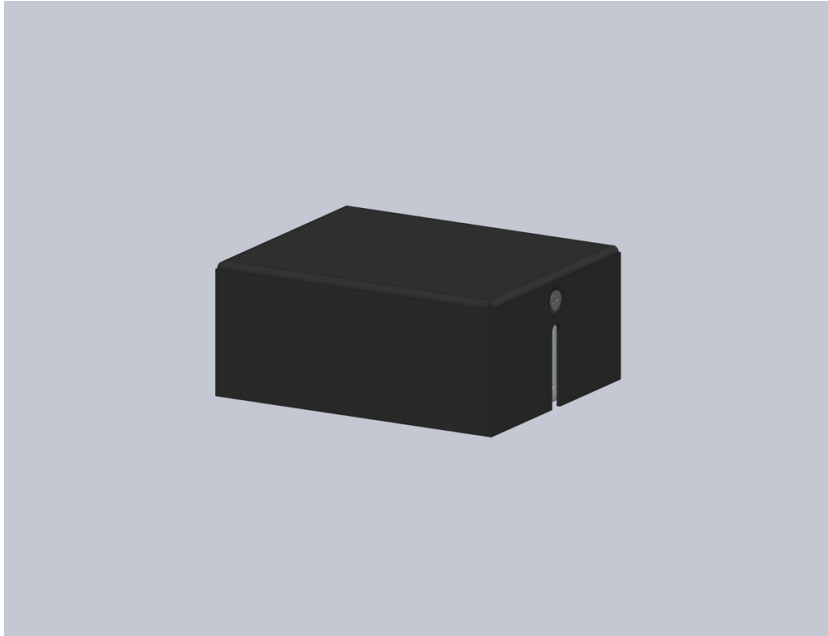

FREELINE
F44M0202
Flynn Talbot

Descrizione

Rosone in alluminio nero senza alimentatore.

Dimensioni

Materiali

Alluminio

Varianti colore montatura

■ Nero

Altre tipologie

Sospensione

Soffitto

Peso della lampada

Netto: 0.21 kg

Imballo

Peso lordo: 0.3 kg
Volume: 0.002 m³
N° colli: 1

Informazioni tecniche