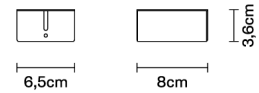

Materiali

Alluminio

Varianti colore montatura

■ Nero