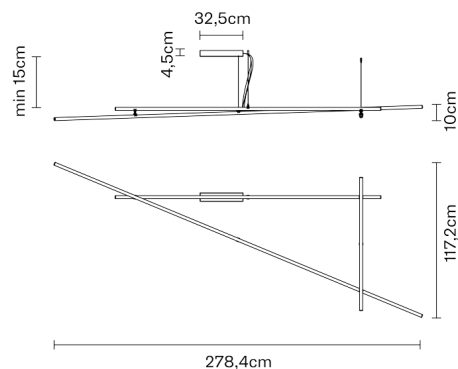

FREELINE

F44E0176

Flynn Talbot

Descrizione

Lampada da soffitto con struttura in alluminio anodizzato bronzo.

Dimensioni

Alimentazione

220-240V

LED dimmerabile

PUSH 1..10V

Materiali

Alluminio

Fonti luminose e alternative

LED 1x86.4W-
3000K
Cri 90+

Varianti colore montatura

- Bronzo
- Altri colori disponibili

Accessori inclusi

LED
Alimentatore elettronico dimmerabile

Altre tipologie

Sospensione

Sistema

Peso della lampada

Netto: 4 kg

Imballo

Peso lordo: 0 kg
Volume: 0 m³
N° colli: 4

Informazioni tecniche

IP40