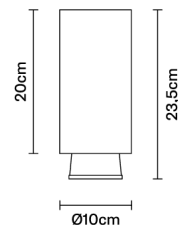

CLAQUE F43E0476

Marc Sadler

Description

Lampada da soffitto con struttura in alluminio anodizzato bronzo e dettaglio in alluminio nero.

Dimensions

Voltage

220-240V

Dimmable LED

Spot on track

Weight Lamp

Net: 1.25 kg

Packaging

Gross weight: 1.61 kg
Volume: 0.012 m³
Number of boxes: 1

Specs

IP40