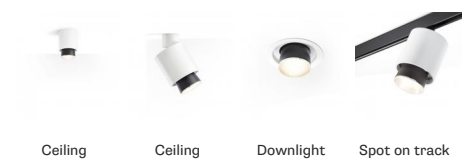

In the same family

Ceiling

Ceiling

Downlight

Spot on track