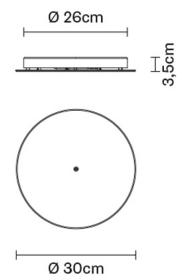

TRIPLA

F41M0376

Formidable Studio & Desall

Descrizione

Alimentazione

LED dimmerabile
PUSH 1..10V DALI

Fonti luminose e alternative

Accessori inclusi

Alimentatore elettronico dimmerabile

Accessori non inclusi

Spots

Peso della lampada

Netto: 1.51 kg

Imballo

Peso lordo: 1.98 kg
Volume: 0.019 m³
N° colli: 1

Informazioni tecniche

Dimensioni

Materiali

Varianti colore montatura

- ☒ Bronzo
- ☐ Altri colori disponibili