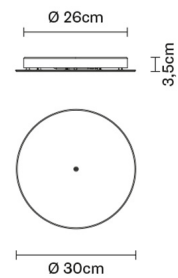

Alimentatore elettronico dimmerabile

Accessori non inclusi

Spots

Peso della lampada

Netto: 1.51 kg

Imballo

Peso lordo: 1.98 kg
Volume: 0.019 m³
N° colli: 1

Informazioni tecniche

Dimensioni

Materiali

Varianti colore montatura

- Grigio antracite
- Altri colori disponibili