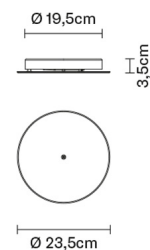

TRIPLA

F41M0176

Formidable Studio & Desall

Descrizione

Alimentazione

LED dimmerabile
PUSH 1..10V

Fonti luminose e alternative

Accessori inclusi

Alimentatore elettronico dimmerabile

Accessori non inclusi

Spots

Peso della lampada

Netto: 0.91 kg

Imballo

Peso lordo: 1.38 kg
Volume: 0.019 m³
N° colli: 1

Informazioni tecniche

Dimensioni

Materiali

Varianti colore montatura

- ☒ Bronzo
- ☐ Altri colori disponibili