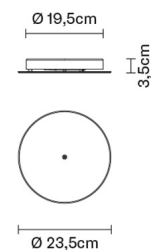

Alimentatore elettronico dimmerabile

Accessori non inclusi

Spots

Peso della lampada

Netto: 0.91 kg

Imballo

Peso lordo: 1.38 kg
Volume: 0.019 m³
N° colli: 1

Informazioni tecniche

Dimensioni

Materiali

Varianti colore montatura

- Grigio antracite
- Altri colori disponibili