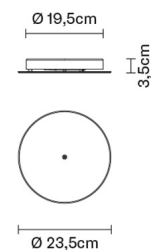

TRIPLA

F41M0111

Formidable Studio & Desall

Descrizione

Alimentazione

LED dimmerabile
PUSH 1..10V

Fonti luminose e alternative

Accessori inclusi

Alimentatore elettronico dimmerabile

Accessori non inclusi

Spots

Peso della lampada

Netto: 0.91 kg

Imballo

Peso lordo: 1.38 kg
Volume: 0.019 m³
N° colli: 1

Informazioni tecniche

Dimensioni

Materiali

Varianti colore montatura

- ☒ Alluminio lucido
- ☐ Altri colori disponibili