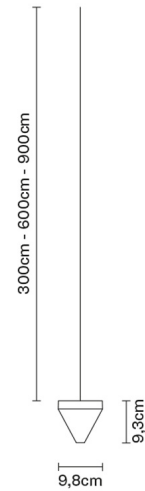

## Peso della lampada

Netto: 0.84 kg

## Imballo

Peso lordo: 0.91 kg  
Volume: 0.004 m<sup>3</sup>  
N° colli: 1

## Dimensioni