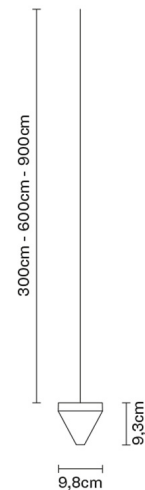

TRIPLA

F41L0521

Formidable Studio & Desall

Descrizione

Punto luce a sospensione con diffusore in cristallo trasparente. Struttura in alluminio verniciato grigio antracite.

Alimentazione

350mA

Fonti luminose e alternative

LED 1x4.3W-
2700K
350lm Cri 80+

Accessori inclusi

LED

Accessori non inclusi

Alimentatore

Peso della lampada

Netto: 0.79 kg

Imballo

Peso lordo: 0.86 kg
Volume: 0.004 m³
N° colli: 1

Informazioni tecniche

IP55

Dimensioni

Materiali

Cristallo - Alluminio

Varianti colore diffusore

Trasparente