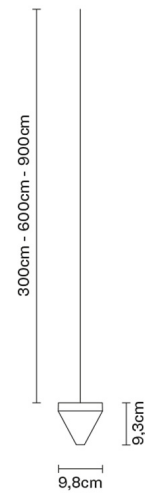

TRIPLA

F41L0511

Formidable Studio & Desall

Descrizione

Punto luce a sospensione con diffusore in cristallo trasparente. Struttura in alluminio lucido.

Alimentazione

350mA

Fonti luminose e alternative

LED 1x4.3W-
2700K
350lm Cri 80+

Accessori inclusi

LED

Accessori non inclusi

Alimentatore

Peso della lampada

Netto: 0.79 kg

Imballo

Peso lordo: 0.86 kg
Volume: 0.004 m³
N° colli: 1

Informazioni tecniche

IP55

Dimensioni

Materiali

Cristallo - Alluminio

Varianti colore diffusore

Trasparente