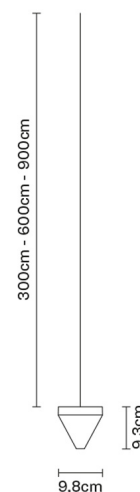

TRIPLA

F41L0476

Formidable Studio & Desall

Descrizione

Punto luce a sospensione con diffusore in cristallo trasparente. Struttura in alluminio verniciato bronzo.

Alimentazione

350mA

Fonti luminose e alternative

LED 1x4.3W-
2700K
350lm Cri 80+

Accessori inclusi

LED

Accessori non inclusi

Alimentatore

Peso della lampada

Netto: 0.73 kg

Imballo

Peso lordo: 0.8 kg
Volume: 0.004 m³
N° colli: 1

Informazioni tecniche

IP55

Dimensioni

Materiali

Cristallo - Alluminio

Varianti colore diffusore

Trasparente