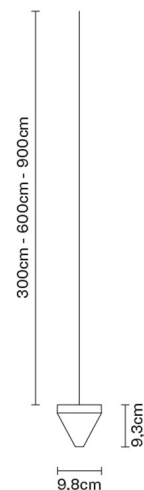

TRIPLA

F41L0411

Formidable Studio & Desall

Descrizione

Punto luce a sospensione con diffusore in cristallo trasparente. Struttura in alluminio lucido.

Alimentazione

350mA

Fonti luminose e alternative

LED 1x4.3W-
2700K
350lm Cri 80+

Accessori inclusi

LED

Accessori non inclusi

Alimentatore

Peso della lampada

Netto: 0.73 kg

Imballo

Peso lordo: 0.8 kg
Volume: 0.004 m³
N° colli: 1

Informazioni tecniche

IP55

Dimensioni

Materiali

Cristallo - Alluminio

Varianti colore diffusore

Trasparente