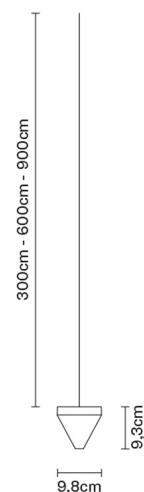

TRIPLA

F41L0376

Formidable Studio & Desall

Descrizione

Punto luce a sospensione con diffusore in cristallo trasparente. Struttura in alluminio verniciato bronzo.

Alimentazione

350mA

Fonti luminose e alternative

LED 1x4.3W-
3000K
350lm Cri 80+

Accessori inclusi

LED

Accessori non inclusi

Alimentatore

Peso della lampada

Netto: 0.84 kg

Imballo

Peso lordo: 0.91 kg
Volume: 0.004 m³
N° colli: 1

Informazioni tecniche

IP55

Dimensioni

Materiali

Cristallo - Alluminio

Varianti colore diffusore

Trasparente