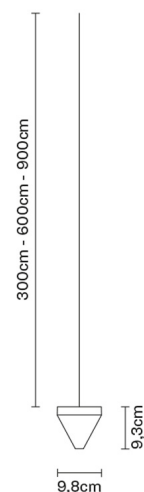

TRIPLA

F41L0221

Formidable Studio & Desall

Descrizione

Punto luce a sospensione con diffusore in cristallo trasparente. Struttura in alluminio verniciato grigio antracite.

Alimentazione

350mA

Fonti luminose e alternative

LED 1x4.3W-
3000K
350lm Cri 80+

Accessori inclusi

LED

Accessori non inclusi

Alimentatore

Peso della lampada

Netto: 0.79 kg

Imballo

Peso lordo: 0.86 kg
Volume: 0.004 m³
N° colli: 1

Informazioni tecniche

IP55

Dimensioni

Materiali

Cristallo - Alluminio

Varianti colore diffusore

Trasparente