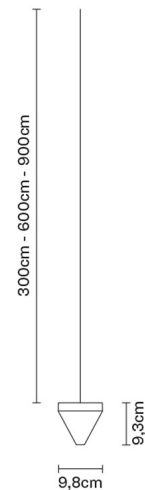

TRIPLA

F41L0211

Formidable Studio & Desall

Descrizione

Punto luce a sospensione con diffusore in cristallo trasparente. Struttura in alluminio lucido.

Alimentazione

350mA

Fonti luminose e alternative

LED 1x4.3W-
3000K
350lm Cri 80+

Accessori inclusi

LED

Accessori non inclusi

Alimentatore

Peso della lampada

Netto: 0.79 kg

Imballo

Peso lordo: 0.86 kg
Volume: 0.004 m³
N° colli: 1

Informazioni tecniche

IP55

Dimensioni

Materiali

Cristallo - Alluminio

Varianti colore diffusore

Trasparente