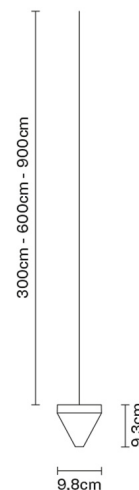

## Peso della lampada

Netto: 0.73 kg

## Imballo

Peso lordo: 0.8 kg  
Volume: 0.004 m<sup>3</sup>  
N° colli: 1

## Dimensioni