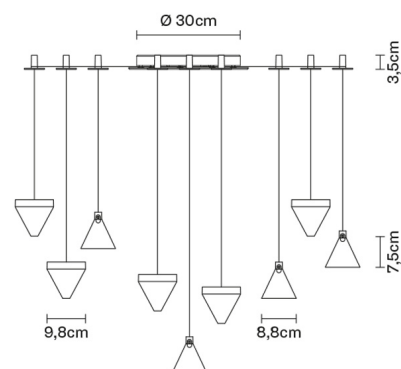

PUSH 1..10V DALI

Fonti luminose e alternative

LED 9x4.3W-
2700K
Cri 80+

Accessori inclusi

LED
Alimentatore elettronico dimmerabile
27 rocchetti per decentramento

Peso della lampada

Netto: 8.08 kg

Imballo

Peso lordo: 9.18 kg
Volume: 0.056 m³
N° colli: 10

Informazioni tecniche

IP40

Dimensioni

Materiali

Cristallo - Alluminio

Varianti colore diffusore

Trasparente