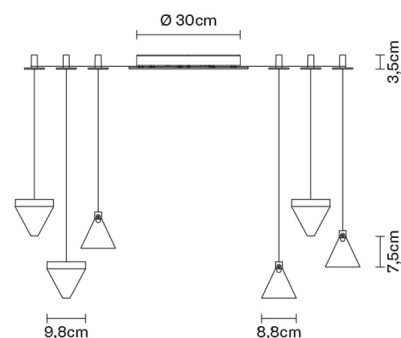

PUSH 1..10V DALI

Fonti luminose e alternative

LED 6x4.3W-
3000K
Cri 80+

Accessori inclusi

LED
Alimentatore elettronico dimmerabile
18 rocchetti per decentramento

Peso della lampada

Netto: 5.89 kg

Imballo

Peso lordo: 6.78 kg
Volume: 0.044 m³
N° colli: 7

Informazioni tecniche

IP40

Dimensioni

Materiali

Cristallo - Alluminio

Varianti colore diffusore

Trasparente