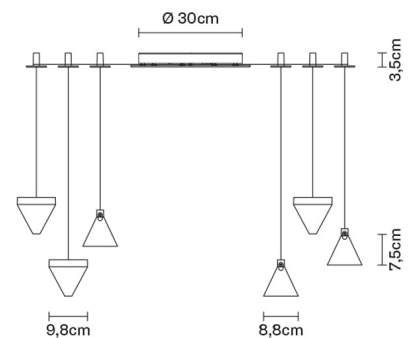

PUSH 1..10V DALI

Fonti luminose e alternative

LED 6x4.3W-
3000K
Cri 80+

Accessori inclusi

LED
Alimentatore elettronico dimmerabile
18 rocchetti per decentramento

Peso della lampada

Netto: 5.89 kg

Imballo

Peso lordo: 6.78 kg
Volume: 0.044 m³
N° colli: 7

Informazioni tecniche

IP40

Dimensioni

Materiali

Cristallo - Alluminio

Varianti colore diffusore

Trasparente