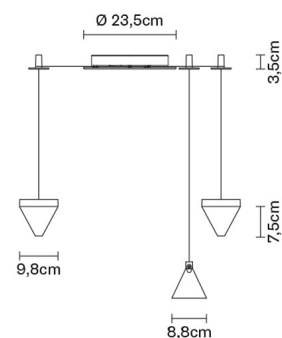

PUSH 1..10V

Fonti luminose e alternative

LED 3x4,3W-
2700K
Cri 80+

Accessori inclusi

LED
Alimentatore elettronico dimmerabile
9 rocchetti per decentramento

Peso della lampada

Netto: 3.1 kg

Imballo

Peso lordo: 3.78 kg
Volume: 0.032 m³
N° colli: 4

Informazioni tecniche

IP40

Dimensioni

Materiali

Cristallo - Alluminio

Varianti colore diffusore

Trasparente