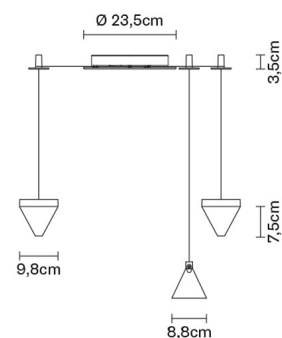

PUSH 1..10V

Fonti luminose e alternative

LED 3x4,3W-
3000K
Cri 80+

Accessori inclusi

LED
Alimentatore elettronico dimmerabile
9 rocchetti per decentramento

Peso della lampada

Netto: 3.1 kg

Imballo

Peso lordo: 3.78 kg
Volume: 0.032 m³
N° colli: 4

Informazioni tecniche

IP40

Dimensioni

Materiali

Cristallo - Alluminio

Varianti colore diffusore

Trasparente