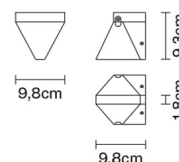

## Imballo

Peso lordo: 0.93 kg  
Volume: 0.004 m<sup>3</sup>  
N° colli: 1

## Dimensioni