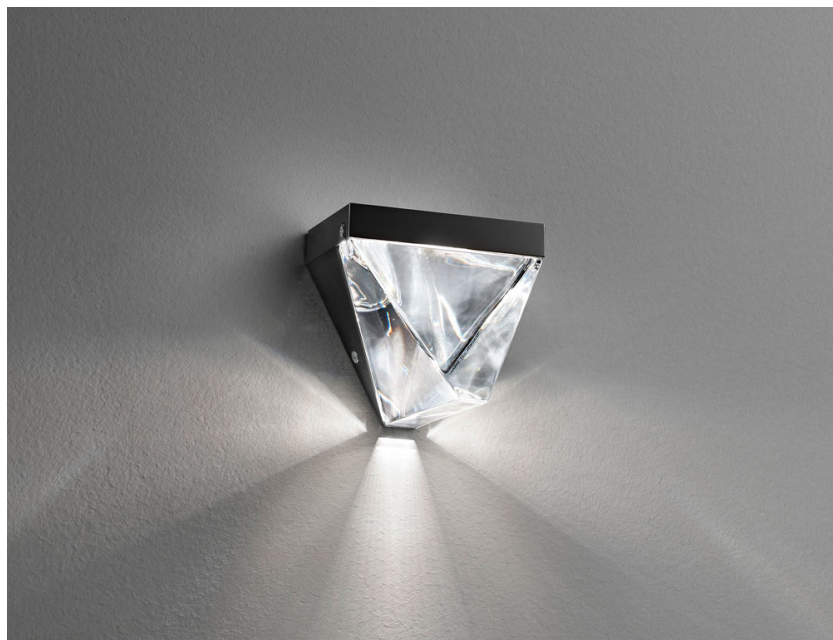

TRIPLA

**F41D0221**

Formidable Studio & Desall

## Descrizione

Lampada da parete con diffusore in cristallo trasparente. Struttura in alluminio verniciato grigio antracite.