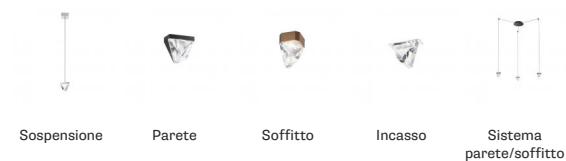

Altre tipologie

Peso della lampada

Netto: 0.79 kg

Imballo

Peso lordo: 0.86 kg
Volume: 0.004 m³
N° colli: 1

Informazioni tecniche

IP40