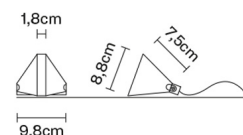

Peso lordo: 0.86 kg
Volume: 0.004 m³
N° colli: 1

Informazioni tecniche

IP40

Dimensioni

Materiali

Cristallo - Alluminio

Varianti colore diffusore

Trasparente