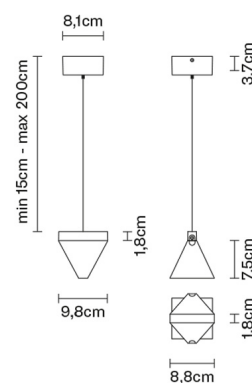

## Peso della lampada

Netto: 0.91 kg

## Imballo

Peso lordo: 0.98 kg  
Volume: 0.004 m<sup>3</sup>  
N° colli: 1

## Dimensioni