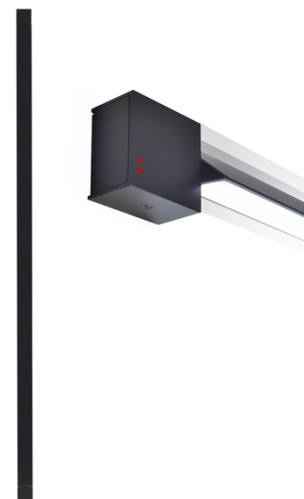

PIVOT

F39G2621

Vittorio Massimo

Descrizione

Lampada da parete/soffitto con struttura in alluminio verniciato grigio antracite. Corpo illuminante orientabile.

Alimentazione

220-240V

Fonti luminose e alternative

LED 1x52W-
2700K
Cri 90+

Accessori inclusi

LED

Accessori non inclusi

Alimentatore

Peso della lampada

Netto: 1.02 kg

Imballo

Peso lordo: 1.86 kg
Volume: 0.012 m³
N° colli: 1

Informazioni tecniche

IP40

Dimensioni

Materiali

Alluminio

Varianti colore montatura

- Grigio antracite
- Altri colori disponibili