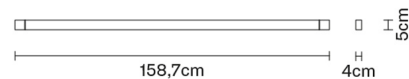

Peso lordo: 1.86 kg
Volume: 0.012 m³
N° colli: 1

Informazioni tecniche

IP40

Dimensioni

Materiali

Alluminio

Varianti colore montatura

- Grigio antracite
- Altri colori disponibili