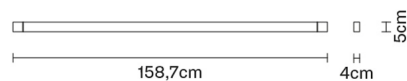

PIVOT

F39G2601

Vittorio Massimo

Descrizione

Lampada da parete/soffitto con struttura in alluminio verniciato bianco. Corpo illuminante orientabile.

Alimentazione

220-240V

Fonti luminose e alternative

LED 1x52W-
2700K
Cri 90+

Accessori inclusi

LED

Peso della lampada

Netto: 1.02 kg

Imballo

Peso lordo: 1.86 kg
Volume: 0.012 m³
N° colli: 1

Informazioni tecniche

IP40

Dimensioni

Materiali

Alluminio

Varianti colore montatura

- Bianco
- Altri colori disponibili

Altre tipologie

Sospensione