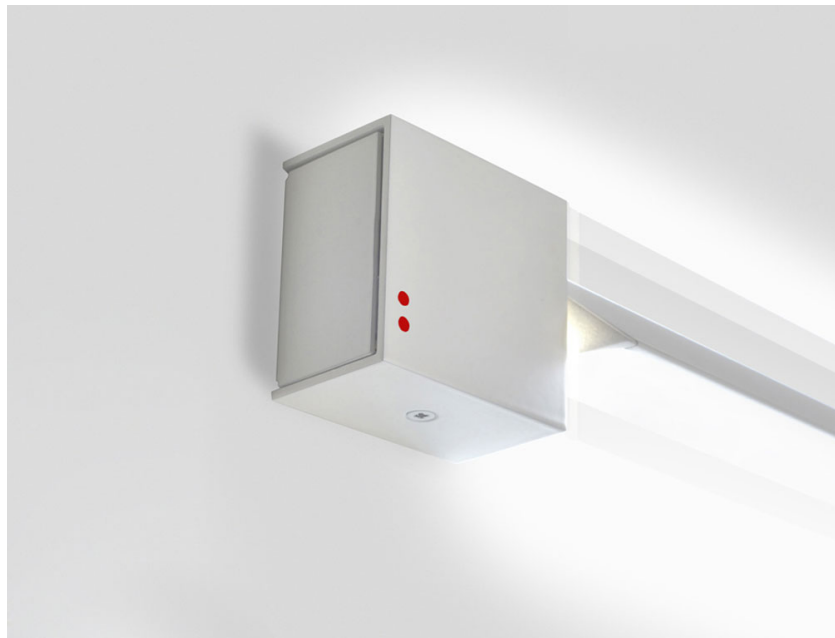

PIVOT

F39G2601

Vittorio Massimo

Descrizione

Lampada da parete/soffitto con struttura in alluminio verniciato bianco. Corpo illuminante orientabile.

Alimentazione

220-240V

Fonti luminose e alternative

LED 1x52W-
2700K
Cri 90+

Accessori inclusi

LED

Peso della lampada

Netto: 1.02 kg

Imballo

Peso lordo: 1.86 kg
Volume: 0.012 m³
N° colli: 1

Informazioni tecniche

IP40

Dimensioni

Materiali

Alluminio

Varianti colore montatura

- Bianco
- Altri colori disponibili

Altre tipologie

Sospensione