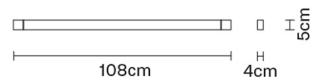

Dimensioni