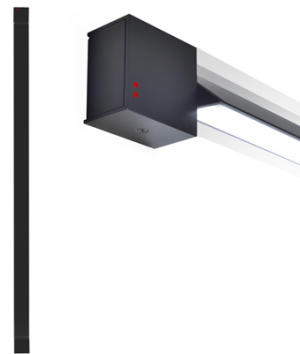

PIVOT

F39G2421

Vittorio Massimo

Descrizione

Lampada da parete/soffitto con struttura in alluminio verniciato grigio antracite. Corpo illuminante orientabile.

Alimentazione

220-240V

Fonti luminose e alternative

LED 1x35W-
2700K
Cri 90+

Accessori inclusi

LED

Peso della lampada

Netto: 0.7 kg

Imballo

Peso lordo: 1.59 kg
Volume: 0.01 m³
N° colli: 1

Informazioni tecniche

IP40

Dimensioni

Materiali

Alluminio

Varianti colore montatura

- Grigio antracite
- Altri colori disponibili

Altre tipologie

Sospensione