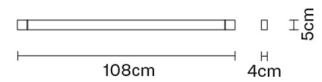

PIVOT

F39G2376

Vittorio Massimo

Dimensioni

Descrizione

Lampada da parete/soffitto con struttura in alluminio anodizzato bronzo. Corpo illuminante orientabile.

Alimentazione

220-240V

Altre tipologie

Peso della lampada

Netto: 0.7 kg

Imballo

Peso lordo: 1.59 kg
Volume: 0.01 m³
N° colli: 1

Informazioni tecniche

IP40